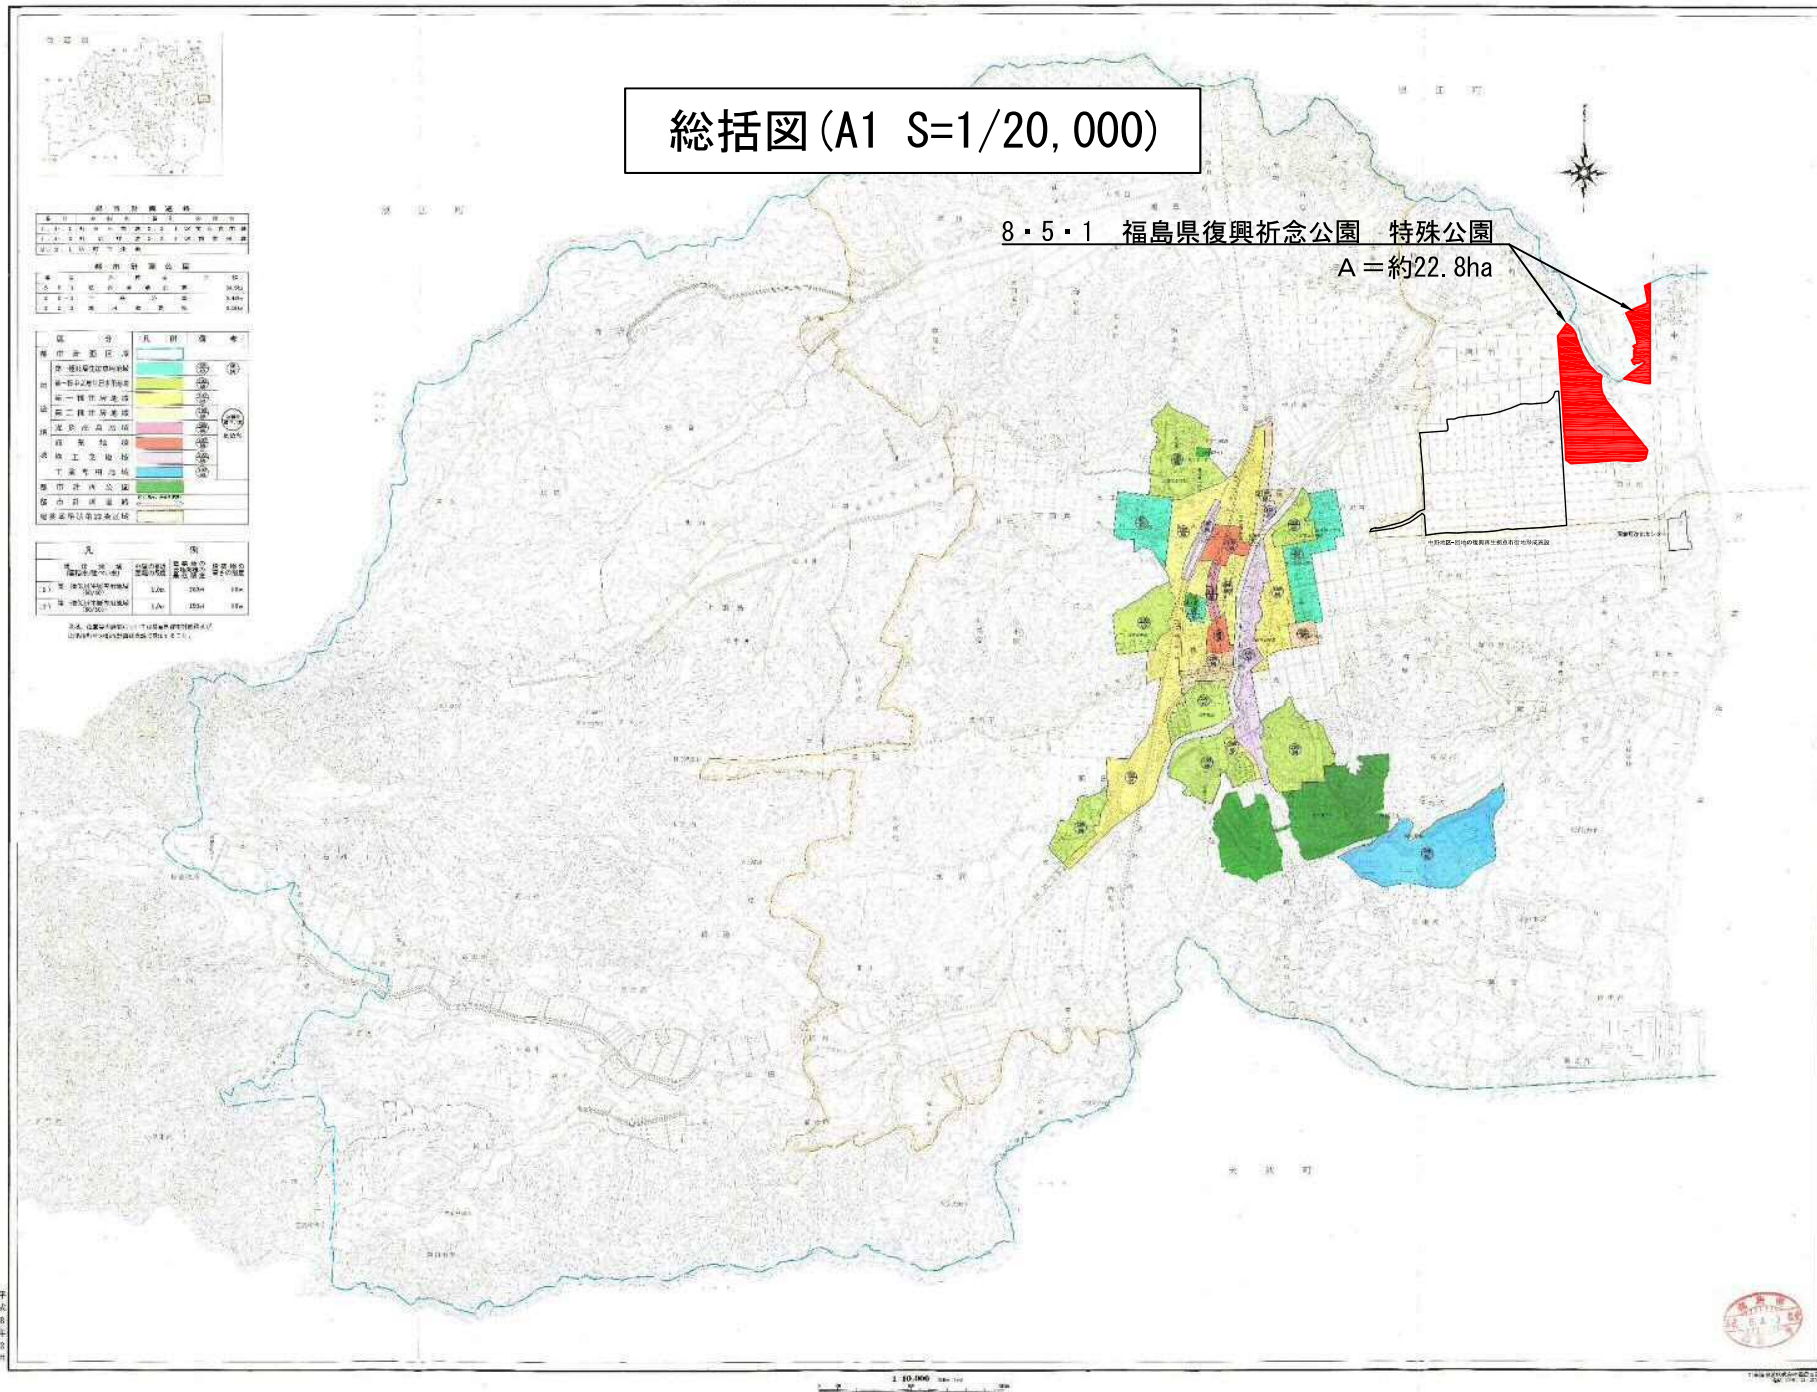

双葉都市計画公園の変更（福島県決定）

都市計画公園に 8・5・1 号福島県復興祈念公園を次のように追加する。

名称		位置	面積	備考
番号	公園名			
8・5・1	福島県 復興祈念公園	双葉郡双葉町大字中浜字本町、 字西川原、字南川原、 双葉郡双葉町大字両竹字北細 田、字細田、字増田、 双葉郡双葉町大字中野字渋江、 字宮ノ脇、字高田、字羽山前	約 22.8ha	

「区域は計画図表示のとおり」

理由

東日本大震災の犠牲者への追悼と鎮魂、震災の記憶と教訓の伝承、復興への強い意志の発信等を目的に福島県復興祈念公園を整備するため、本書のとおり、都市計画公園を追加しようとするものです。

双葉都市計画総括図

1. 本図は、都市計画決定後、変更分が生じた場合は、変更分を赤色で示す。

—凡 例—

■ 変更分

0 100 500 1000

計画図 (A1 S=1/2, 500)

8・5・1 福島県復興祈念公園 特殊公園
A=約22.8ha

—凡 例—
変更分

0 50 100 200