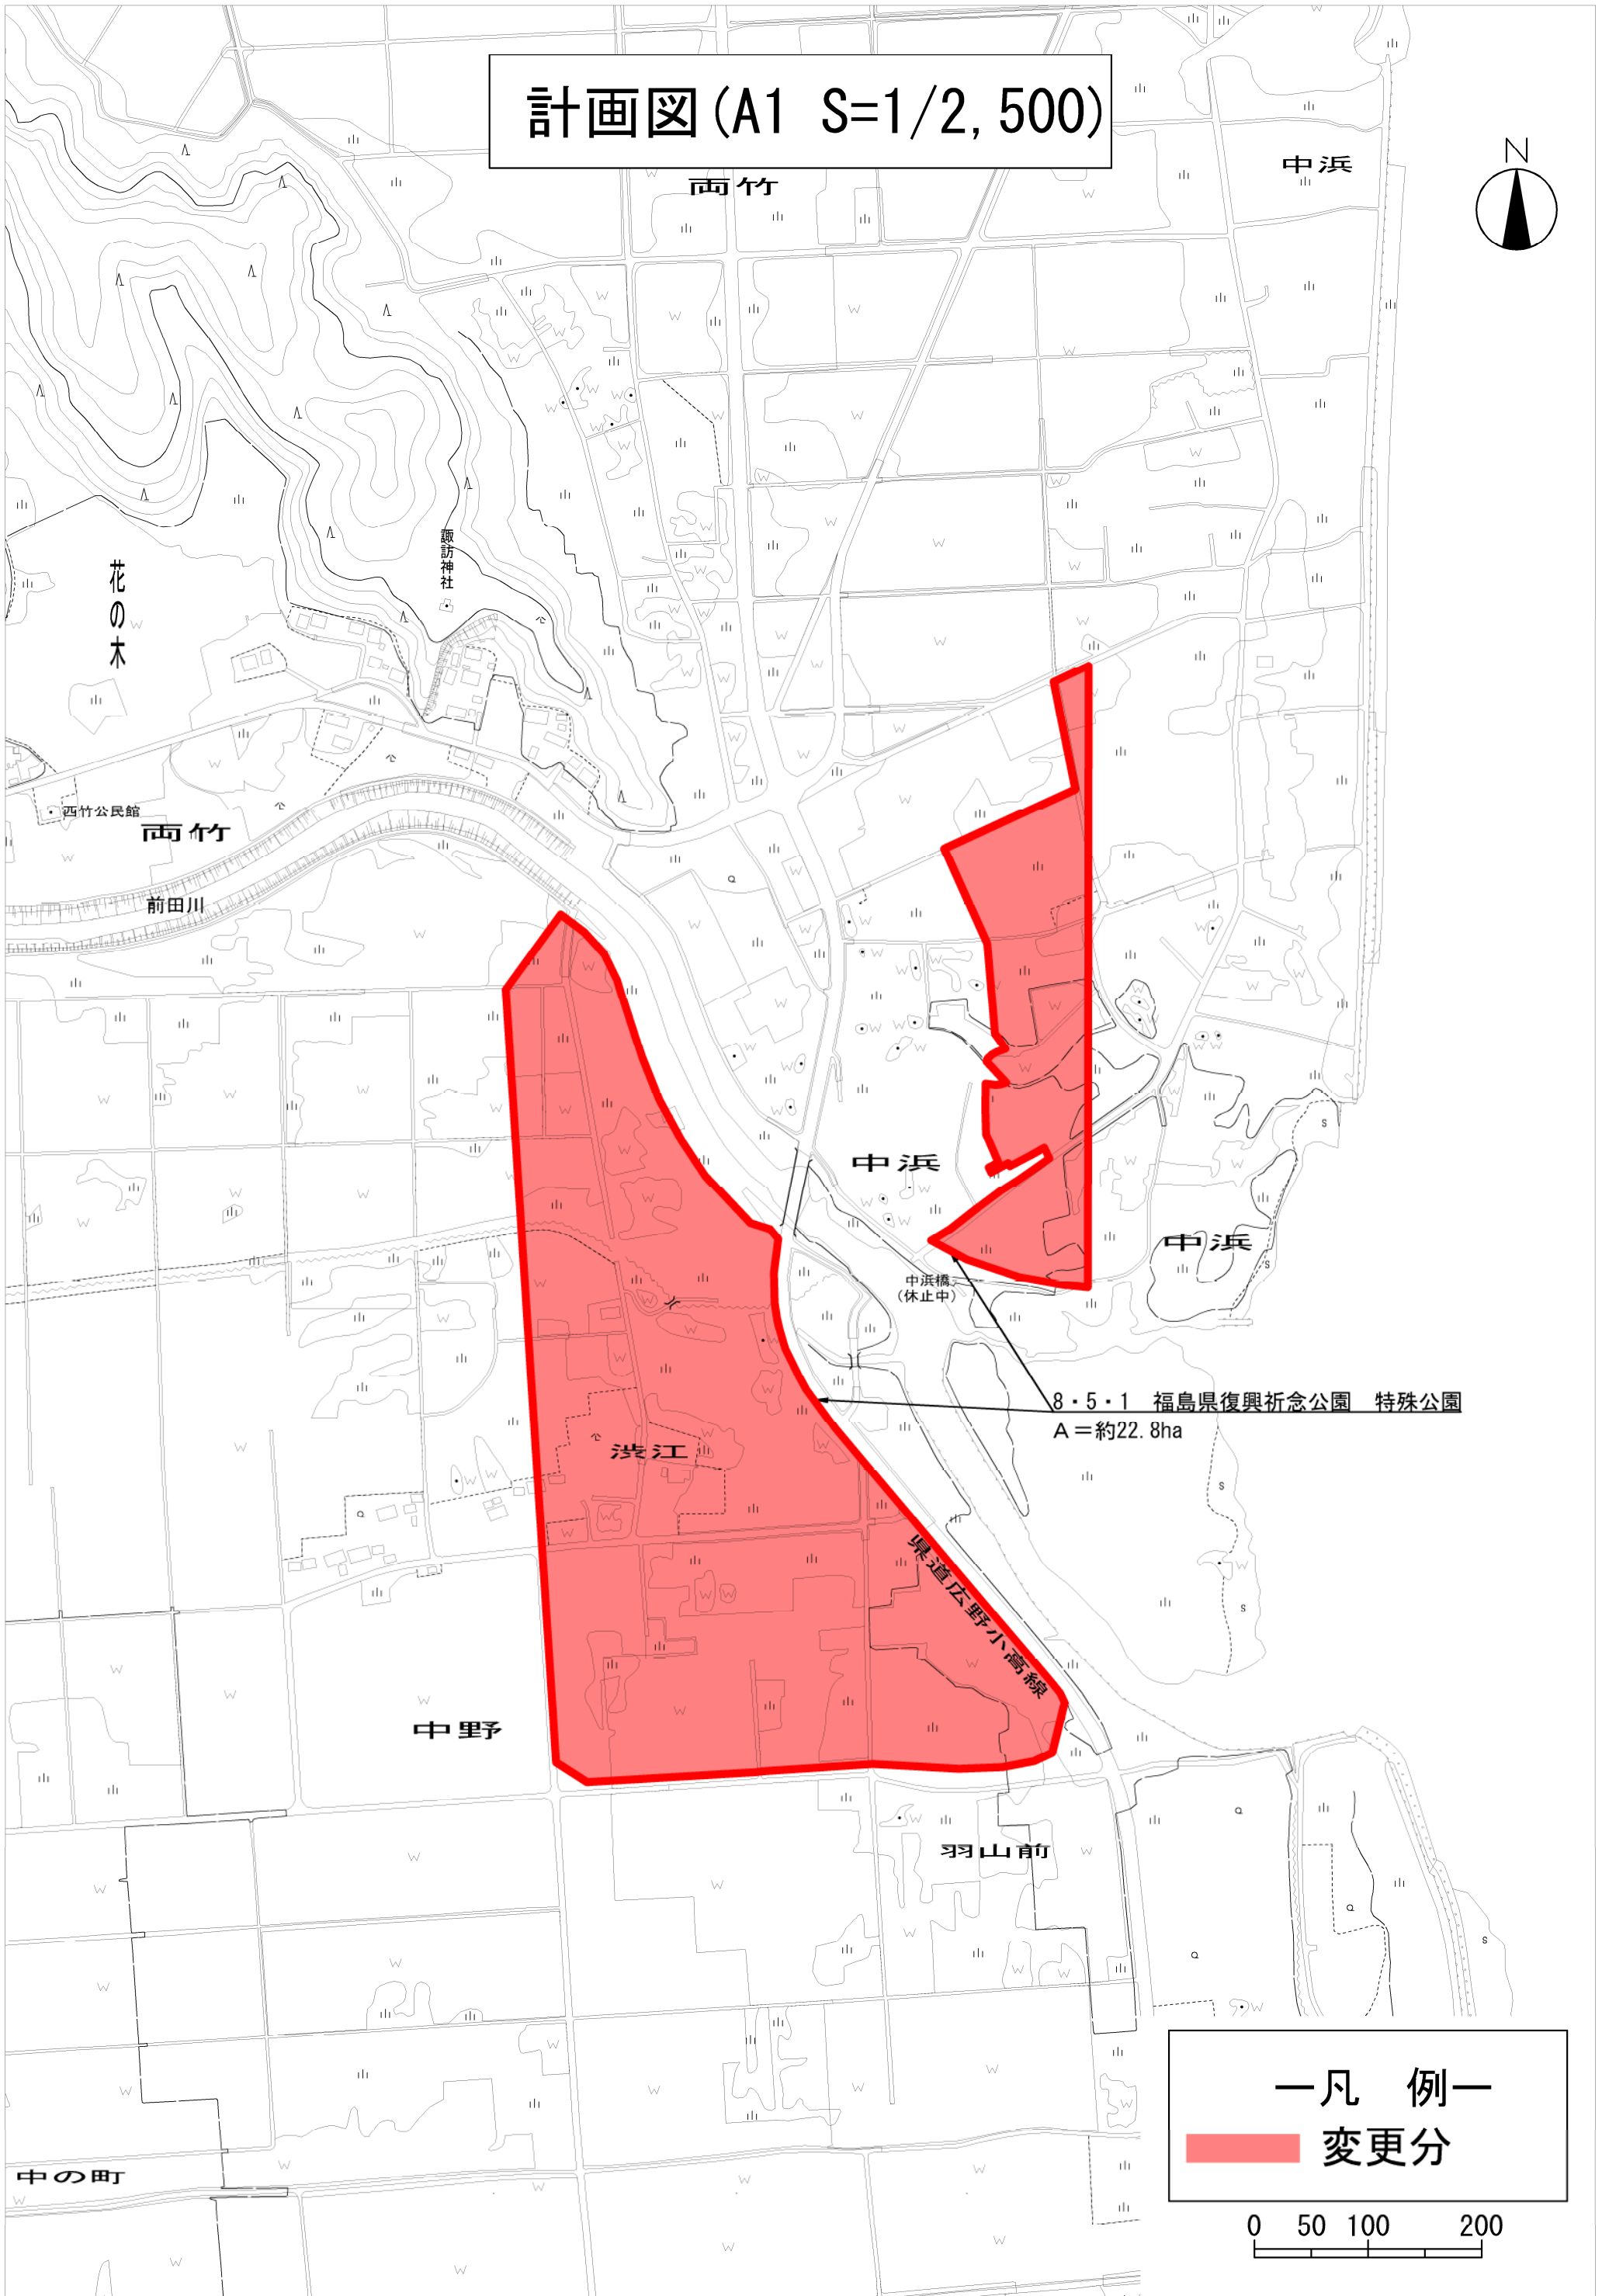

双葉都市計画公園の変更（福島県決定）

都市計画公園に 8・5・1 号福島県復興祈念公園を次のように追加する。

名称		位置	面積	備考
番号	公園名			
8・5・1	福島県 復興祈念公園	双葉郡双葉町大字中浜字本町、 字西川原、字南川原、 双葉郡双葉町大字両竹字北細 田、字細田、字増田、 双葉郡双葉町大字中野字渋江、 字宮ノ脇、字高田、字羽山前	約 22.8ha	

「区域は計画図表示のとおり」

理由

東日本大震災の犠牲者への追悼と鎮魂、震災の記憶と教訓の伝承、復興への強い意志の発信等を目的に福島県復興祈念公園を整備するため、本書のとおり、都市計画公園を追加しようとするものです。

双葉都市計画総括図

1. 本図は、都市計画決定後、変更分が生じた場合は、変更分を赤色で示す。

—凡 例—

■ 変更分

0 100 500 1000

計画図 (A1 S=1/2, 500)

8・5・1 福島県復興祈念公園 特殊公園
A=約22.8ha

—凡 例—
変更分

0 50 100 200